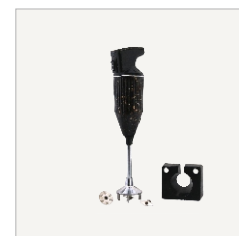

# Blender

MOTOR	VOLTAGE RANGE	INPUT POWER	SPEED
HEAVY DUTY	200 -250 VOLT	230W	2

Available Color Options

green

blue

white

Black